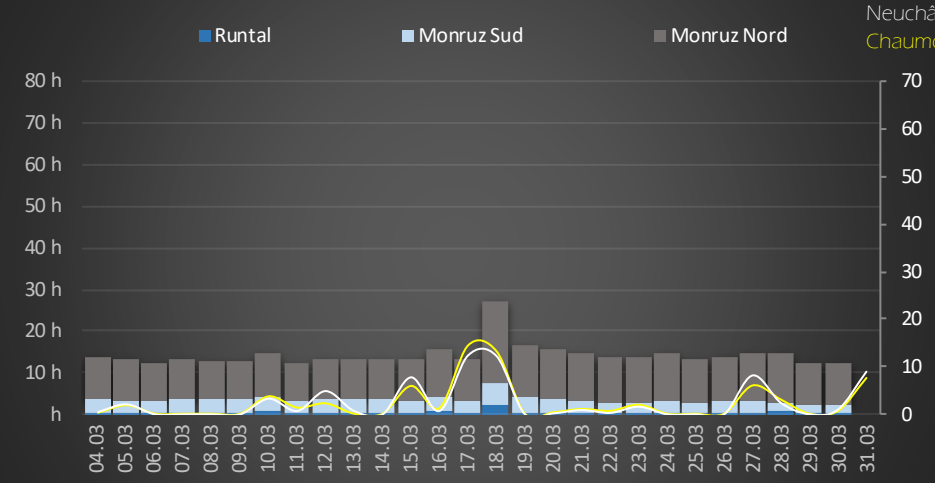

Relevage Ouest en heure de pompage par jour

Relevage Est en heure de pompage par jour

pluviométrie mm
Neuchâtel
Chaumont