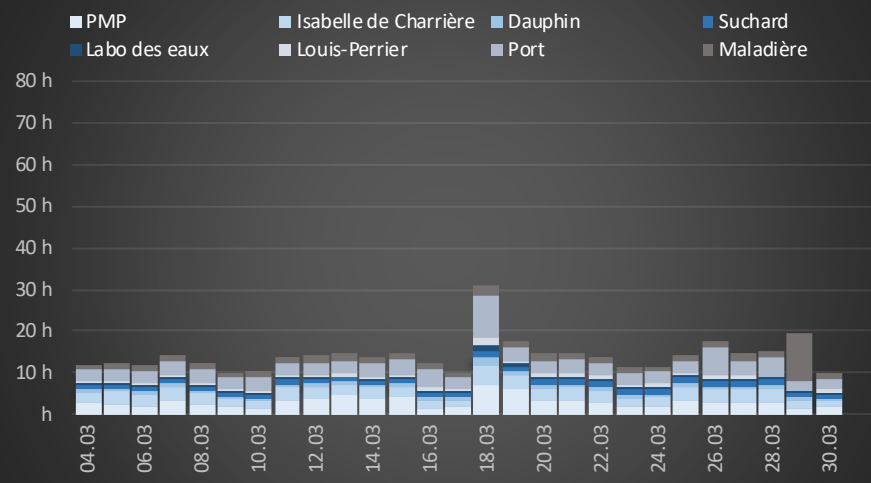

Relevage Ouest en heure de pompage par jour

Relevage Est en heure de pompage par jour

pluviométrie mm
Neuchâtel
Chaumont